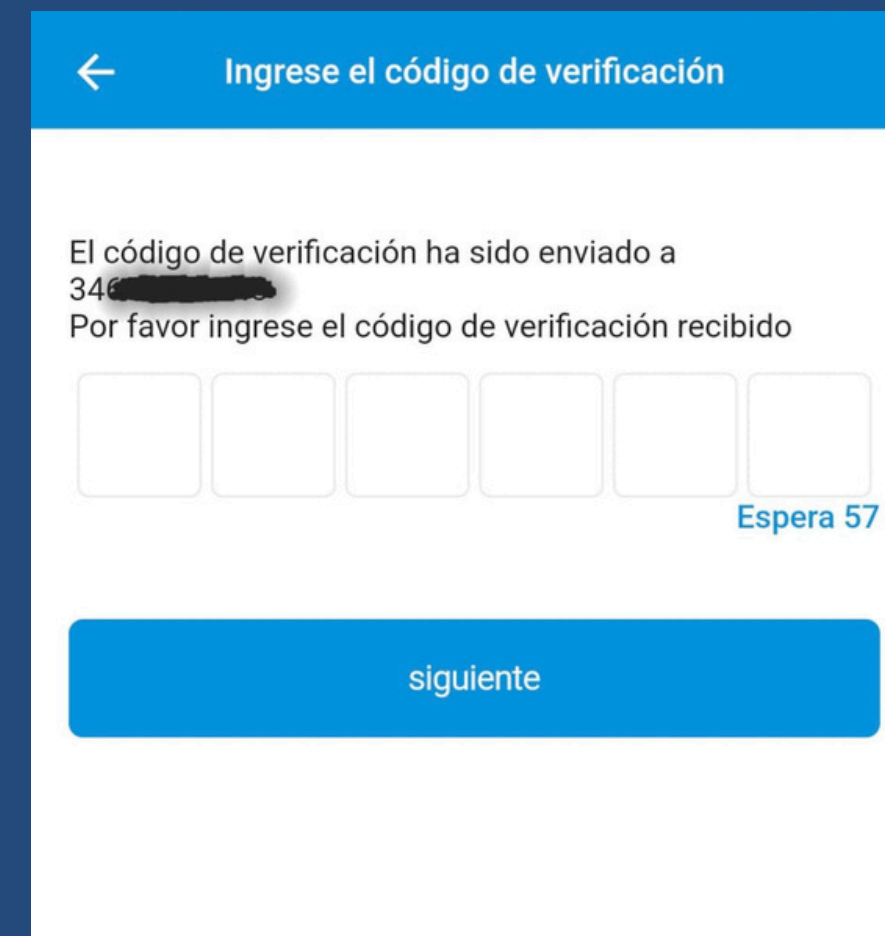

Registro

Número de teléfono móvil o correo electrónico

Leer [Política de Privacidad](#) y [Acuerdo de Usuario](#)

Obtener código de verificación

Registro

Número de teléfono móvil o correo electrónico

Leer [Política de Privacidad](#) y [Acuerdo de Usuario](#)

Obtener código de verificación

6-Completar el següent trencaclosques per obtenir el codi de verificació

7-Rebreu un codi de verificació per SMS (mirau la safata d'entrada i si no s'ha enviat el missatge clicau a l'opció "tornar a enviar" una vegada s'acabi el temps d'espera. Introduïu el codi de 6 dígit.

8-Escriure una contrasenya i enregistrar-se

The screenshot shows a mobile application interface for setting a password. At the top, there is a blue header with a white back arrow on the left and the text "Establecer contraseña" in white. Below the header, the text "Establecer contraseña para la cuenta 34" is displayed, followed by a blacked-out account number. A white input field with a light gray border contains a lock icon on the left, the placeholder text "Introduzca la contraseña", and an eye icon on the right. Below the input field is a large blue button with the white text "Registro".